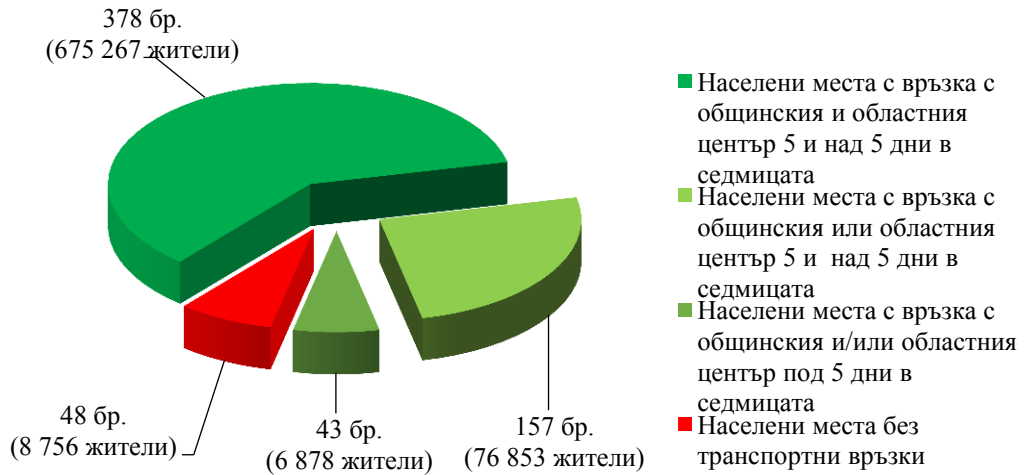

Осигурена транспортна свързаност в Северозападен регион с обществен автобусен транспорт към юни 2016 г.

(общ брой населени места 626 с население 767 754 жители по данни на ГД ГРАО към март 2016 г.)

по населени места

Източник: Предоставени от общините в СЗР договори за възлагане на превозни услуги и маршрутните разписания към тях.